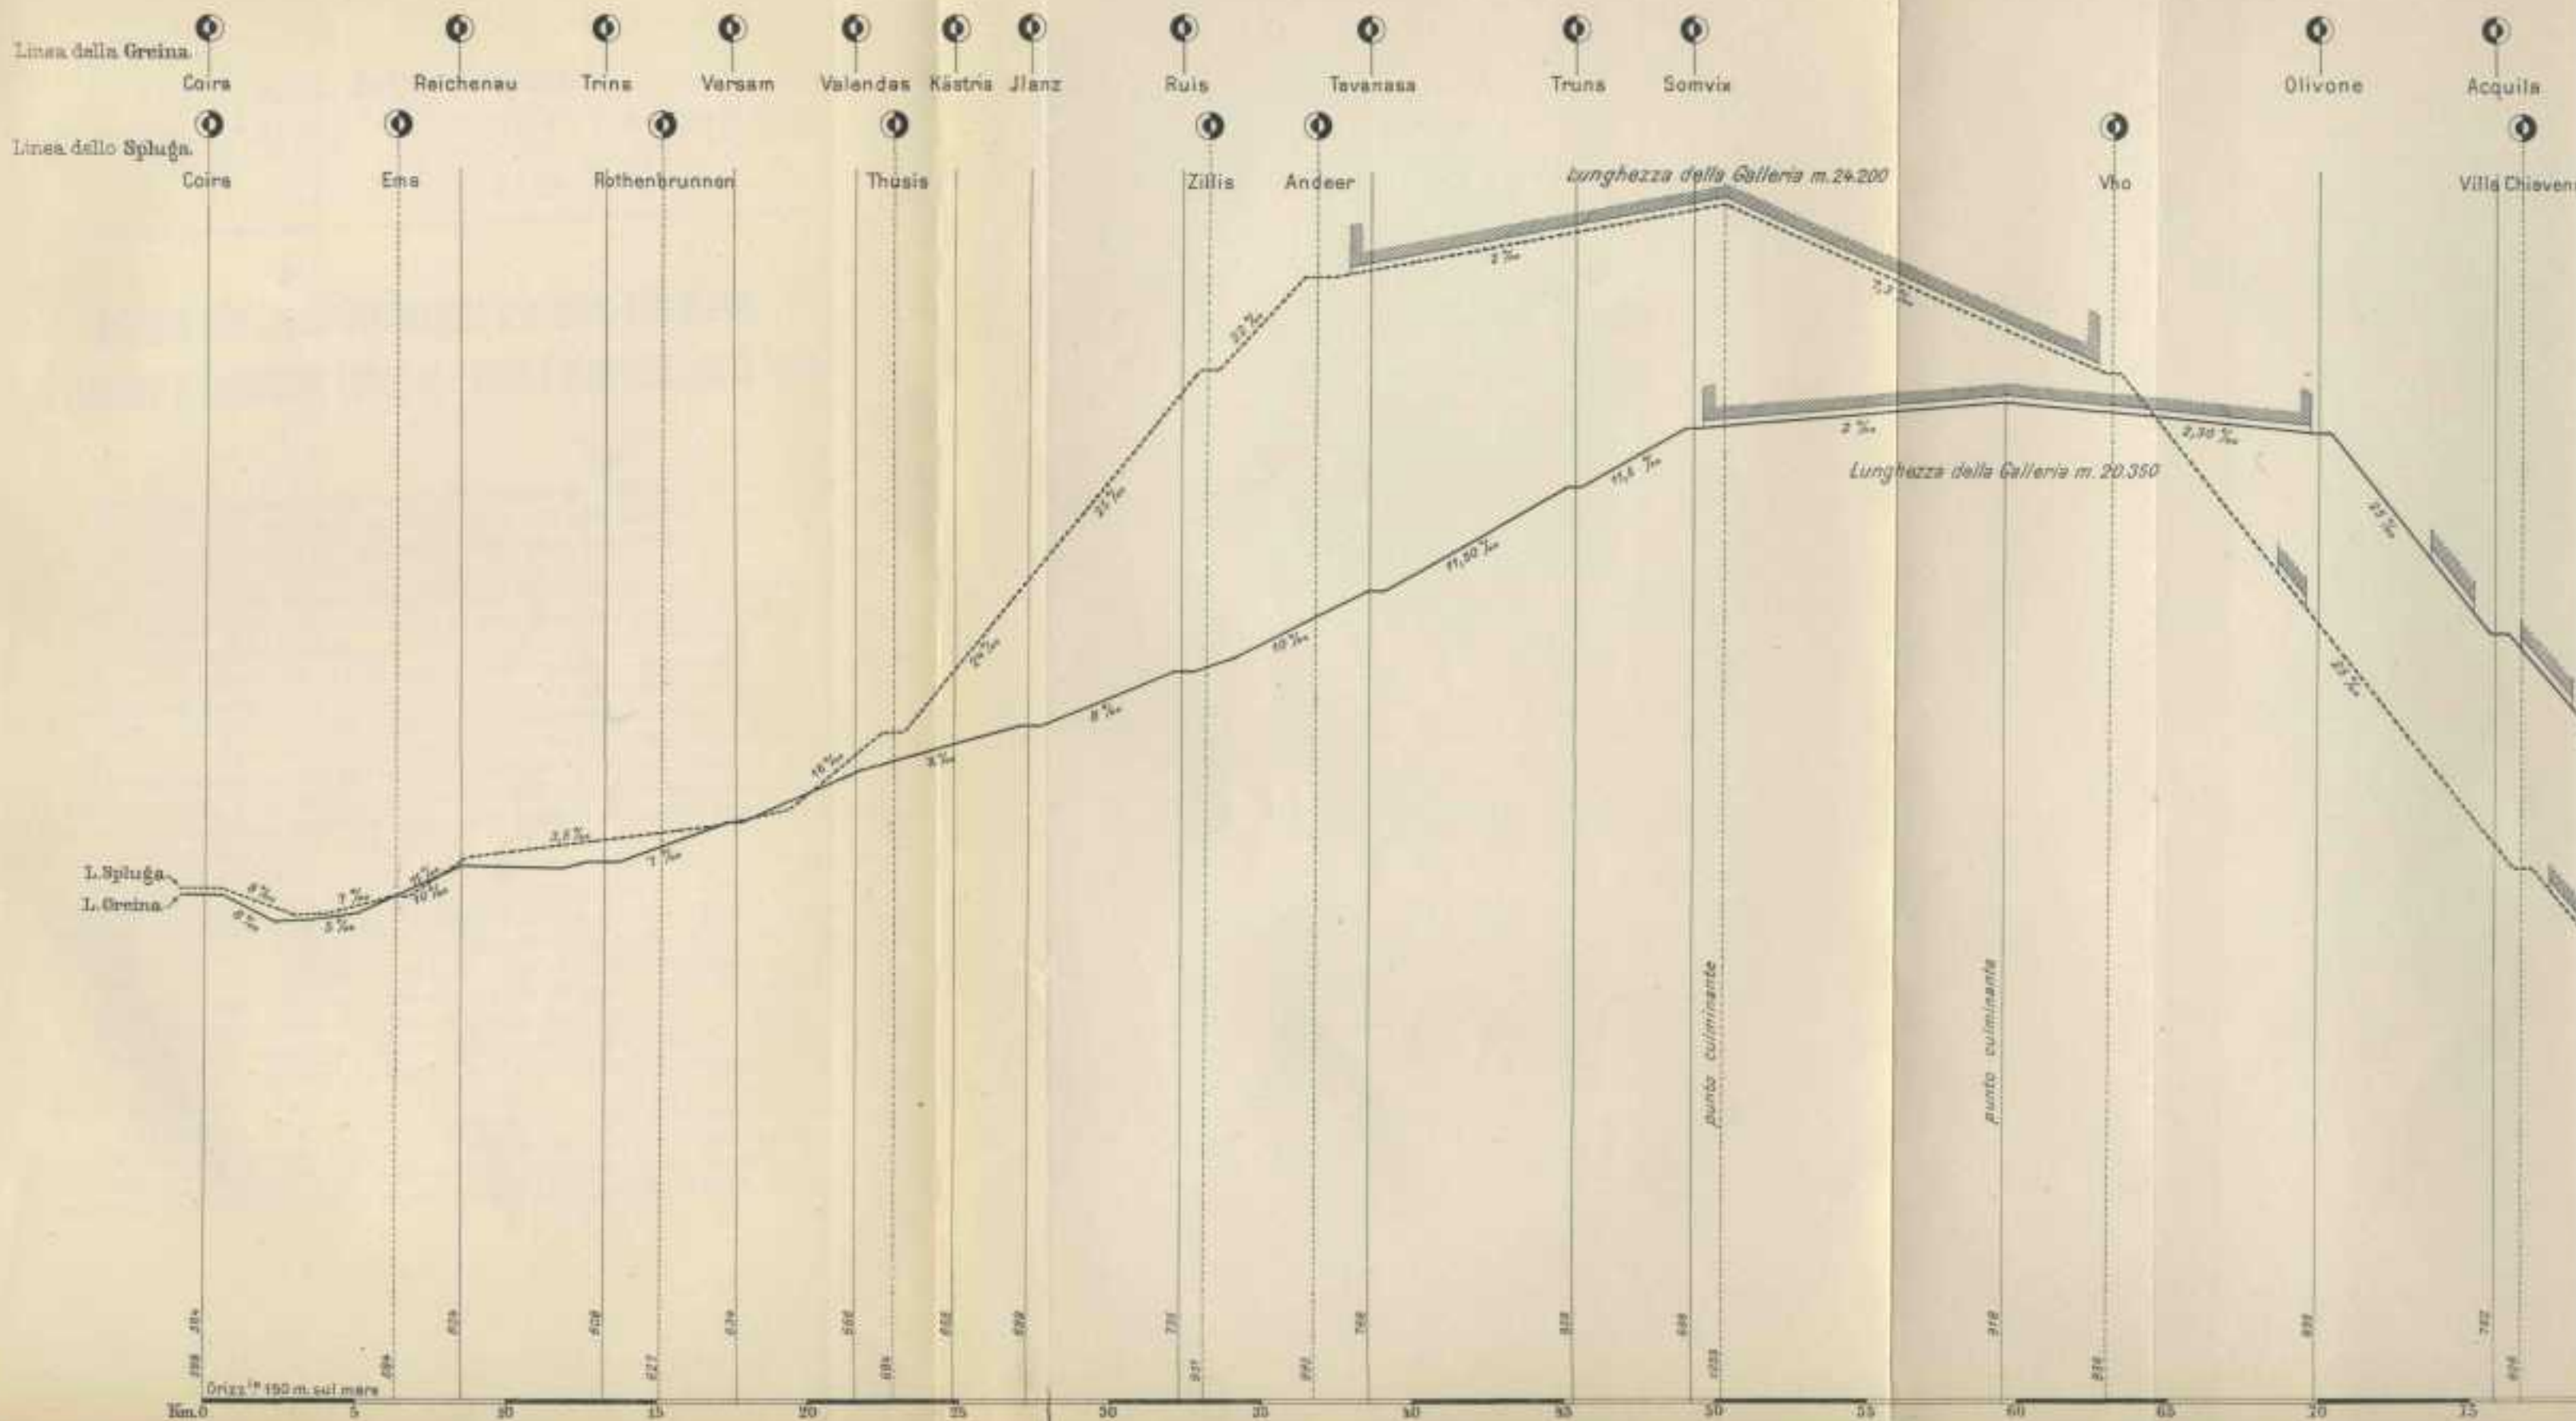

**CARTA**  
dei  
**VALICHI ALPINI**  
della  
**GREINA e dallo SPLUGA**

PROFILI DELLE LINEE DELLA GREINA (Progetto Moser 1906) E DELLO SPLUGA (Progetto Locher-Rigoni 1909). SCALA: Per la lunghezza Per le altezze.

PROFILI DELLE LINEE DELLA GREINA (Progetto Moser 1906) E DELLO SPLUGA (Progetto Locher-Rigoni 1909). SCALA: Per la lunghezza 1:20.000  
Per le altezze 1:4.000